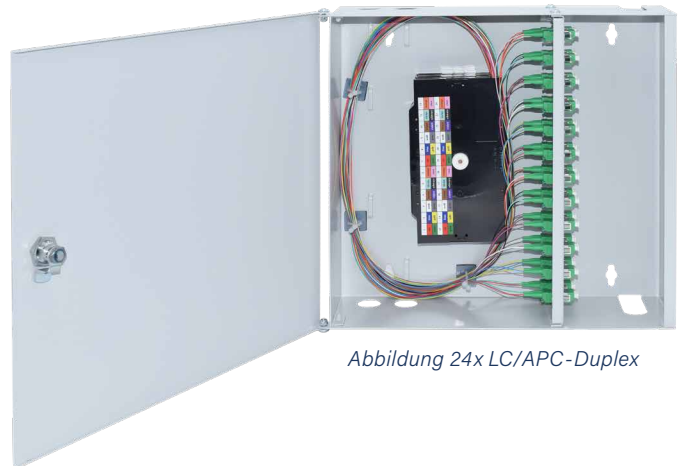

MINI WANDVERTEILER

Bestückt - 24x LC/APC-Duplex E9/125 OS2 - 320 x 290 x 88 mm

EIGENSCHAFTEN:

- Komplett bestückter Spleißverteiler für 24x LC/APC-Duplex Kupplungen und 48 Faserpigtails E9/125 OS2 2 m farbigen Pigtails
- inkl. Spleißkassette (n), Spleißhalter (12-Fach), Abdeckung
- Gehäuse mit Klappdeckel abschließbar RAL 7035, 2 Schüsseln
- 2 Öffnungen mit staubdichten Leisten für ankommende und abgehende Kabel zur Befestigung mit Kabelbinder
- Aufnahme für max. 4 Spleißkassetten

Abbildung 24x LC/APC-Duplex

SPEZIFIKATIONEN

Artikelnummer	5412200231.24
Steckzyklen	1000
Zugbelastbarkeit	90 N
Herstellungsverfahren	geklebt und poliert
Einfügedämpfung (IL)	< 0,25 dB
Rückflussdämpfung (RL)	Typ (RL) (IEC 61300-3-6) > 30 dB
Anwendung	Telekommunikation, CATV, Monitoring, Industry, LAN, WAN, FTTx
Betriebstemperatur	- 40°C bis + 80°C
Standards	ISO/IEC 11801, TIA 568A, IEC 61754-20, CENELEC
Verbindung	Physischer Kontakt
Ferrulenmaterial	Vollkeramik Zirkonia
Steckermaterial	Thermoplastik
Kupplungsmaterial	Polymer, Zirkonia Hülse