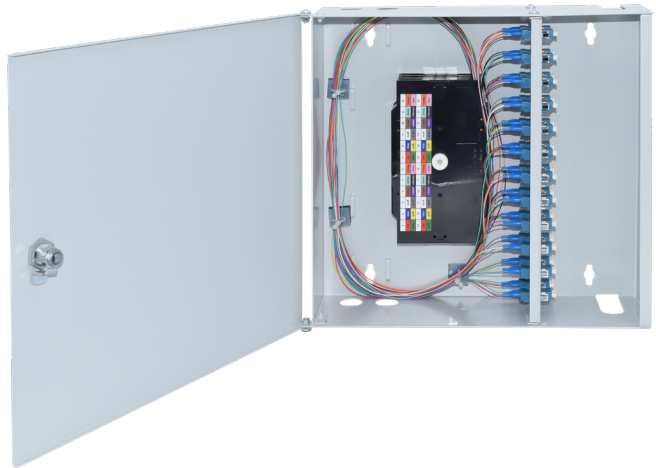

## MINI WANDVERTEILER

Bestückt - 24x LC-Duplex E9/125 OS2 - 320 x 290 x 88 mm

### EIGENSCHAFTEN:

- Komplett bestückter Spleißverteiler für 24x LC/PC-Duplex Kupplungen und 48 Faserpigtails E9/125 OS2 2 m farbigen Pigtails
- inkl. Spleißkassette (n), Spleißhalter (12-Fach), Abdeckung
- Gehäuse mit Klappdeckel abschließbar RAL 7035, 2 Schüsseln
- 2 Öffnungen mit staubdichten Leisten für ankommende und abgehende Kabel zur Befestigung mit Kabelbinder
- Aufnahme für max. 4 Spleißkassetten

### SPEZIFIKATIONEN

Artikelnummer	5412200171.24
Steckzyklen	1000
Zugbelastbarkeit	90 N
Herstellungsverfahren	geklebt und poliert
Einfügedämpfung (IL)	< 0,25 dB
Rückflussdämpfung (RL)	Typ (RL) (IEC 61300-3-6) > 45 dB
Anwendung	Telekommunikation, CATV, Monitoring, Industry, LAN, WAN, FTTx
Betriebstemperatur	- 40°C bis + 80°C
Standards	ISO/IEC 11801, TIA 568A, IEC 61754-20, CENELEC
Verbindung	Physischer Kontakt
Ferrulenmaterial	Vollkeramik Zirkonia
Steckermaterial	Thermoplastik
Kupplungsmaterial	Polymer, Zirkonia Hülse