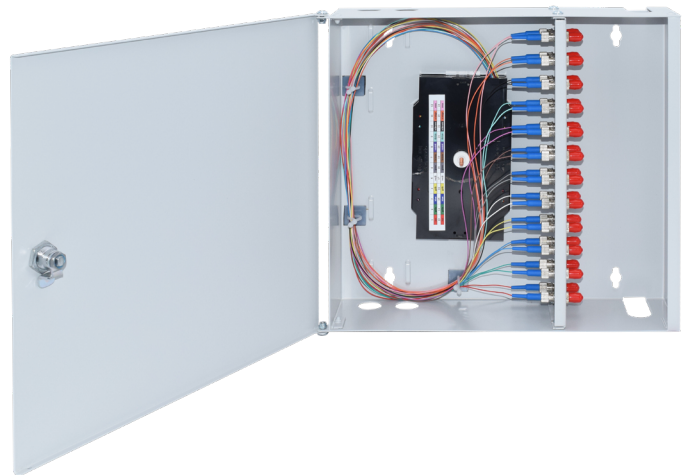

MINI WANDVERTEILER

Bestückt - 24x ST-Simplex E9/125 OS2

320 x 290 x 88 mm

EIGENSCHAFTEN:

- Komplett bestückter Spleißverteiler für 24x ST/PC Sx-Kupplungen und 24 Faserpigtails E9/125 OS2 2 m farbigen Pigtails
- inkl. Spleißkassette (n), Spleißhalter (12-Fach), Abdeckung
- Gehäuse mit Klappdeckel abschließbar RAL 7035, 2 Schüsseln
- 2 Öffnungen mit staubdichten Leisten für ankommende und abgehende Kabel zur Befestigung mit Kabelbinder
- Aufnahme für max. 4 Spleißkassetten

SPEZIFIKATIONEN

Artikelnummer	5412200101.24
Steckzyklen	1000
Zugbelastbarkeit	90 N
Herstellungsverfahren	geklebt und poliert
Einfügedämpfung (IL)	< 0,25 dB
Rückflussdämpfung (RL)	Typ (RL) (IEC 61300-3-6) > 45 dB
Anwendung	Telekommunikation, CATV, Monitoring, Industry, LAN, WAN, FTTx
Betriebstemperatur	- 40°C bis + 80°C
Standards	ISO/IEC 11801, TIA 568A, IEC 61754-20, CENELEC
Verbindung	Physischer Kontakt
Ferrulenmaterial	Vollkeramik Zirkonia
Steckermaterial	Thermoplastik
Kupplungsmaterial	Polymer, Zirkonia Hülse