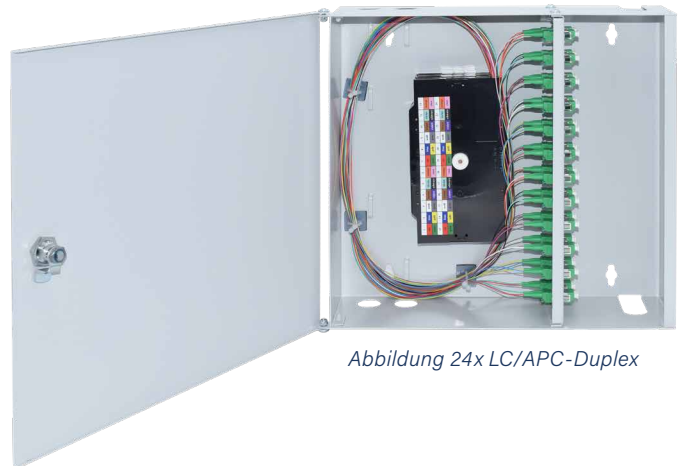

MINI WANDVERTEILER

Bestückt - 6x LC/APC-Duplex E9/125 OS2 - 320 x 290 x 88 mm

EIGENSCHAFTEN:

- Komplett bestückter Spleißverteiler für 6x LC/APC-Duplex Kupplungen und 12 Faserpigtails E9/125 OS2 2 m farbigen Pigtails
- inkl. Spleißkassette (n), Spleißhalter (12-Fach), Abdeckung
- Gehäuse mit Klappdeckel abschließbar RAL 7035, 2 Schüsseln
- 2 Öffnungen mit staubdichten Leisten für ankommende und abgehende Kabel zur Befestigung mit Kabelbinder
- Aufnahme für max. 4 Spleißkassetten

Abbildung 24x LC/APC-Duplex

SPEZIFIKATIONEN

Artikelnummer	5412200231.6
Steckzyklen	1000
Zugbelastbarkeit	90 N
Herstellungsverfahren	geklebt und poliert
Einfügedämpfung (IL)	< 0,25 dB
Rückflussdämpfung (RL)	Typ (RL) (IEC 61300-3-6) > 30 dB
Anwendung	Telekommunikation, CATV, Monitoring, Industry, LAN, WAN, FTTx
Betriebstemperatur	- 40°C bis + 80°C
Standards	ISO/IEC 11801, TIA 568A, IEC 61754-20, CENELEC
Verbindung	Physischer Kontakt
Ferrulenmaterial	Vollkeramik Zirkonia
Steckermaterial	Thermoplastik
Kupplungsmaterial	Polymer, Zirkonia Hülse