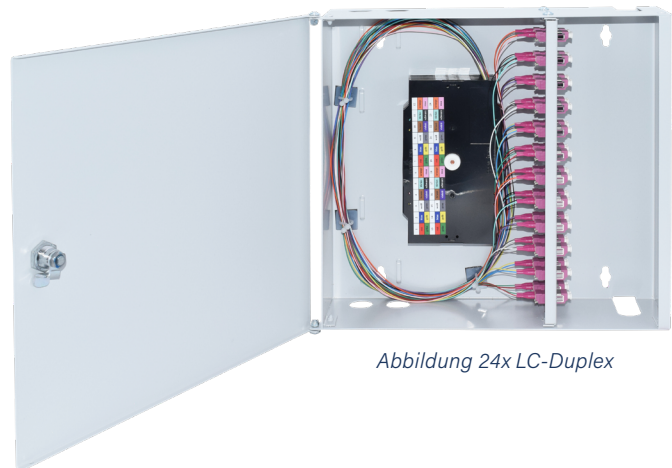

MINI WANDVERTEILER

Bestückt - 6x LC-Duplex G50/125 OM4 - 320 x 290 x 88 mm

EIGENSCHAFTEN:

- Komplett bestückter Spleißverteiler für 6x LC/PC-Duplex Kupplungen und 12 Faserpigtails G50/125 OM4 2 m farbigen Pigtails
- inkl. Spleißkassette (n), Spleißhalter (12-Fach), Abdeckung
- Gehäuse mit Klappdeckel abschließbar RAL 7035, 2 Schüsseln
- 2 Öffnungen mit staubdichten Leisten für ankommende und abgehende Kabel zur Befestigung mit Kabelbinder
- Aufnahme für max. 4 Spleißkassetten

Abbildung 24x LC-Duplex

SPEZIFIKATIONEN

Artikelnummer	5412200175.6
Steckzyklen	1000
Zugbelastbarkeit	90 N
Herstellungsverfahren	geklebt und poliert
Einfügedämpfung (IL)	< 0,15 dB
Rückflussdämpfung (RL)	Typ (RL) (IEC 61300-3-6) > 30 dB
Anwendung	Telekommunikation, CATV, Monitoring, Industry, LAN, WAN, FTTx
Betriebstemperatur	- 40°C bis + 80°C
Standards	ISO/IEC 11801, TIA 568A, IEC 61754-20, CENELEC
Verbindung	Physischer Kontakt
Ferrulenmaterial	Vollkeramik Zirkonia
Steckermaterial	Thermoplastik
Kupplungsmaterial	Polymer, Zirkonia Hülse