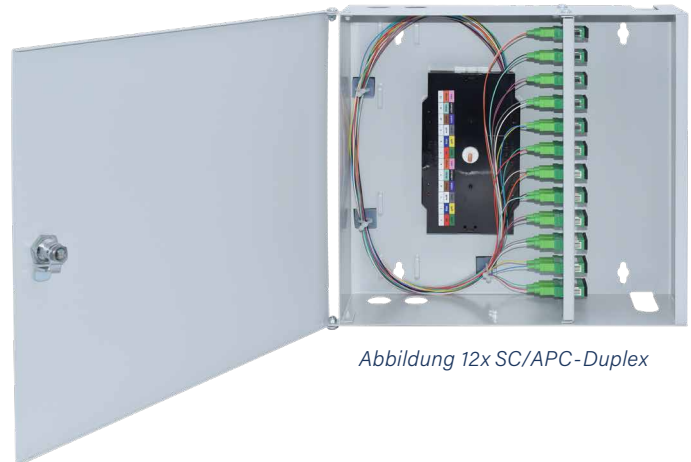

### Bestückt - 6x SC/APC-Duplex E9/125 OS2 - 320 x 290 x 88 mm

#### EIGENSCHAFTEN:

- Komplett bestückter Spleißverteiler für 6x SC/APC-Duplex Kupplungen und 12 Faserpigtails E9/125 OS2 2 m farbigen Pigtails
- inkl. Spleißkassette (n), Spleißhalter (12-Fach), Abdeckung
- Gehäuse mit Klappdeckel abschließbar RAL 7035, 2 Schüsseln
- 2 Öffnungen mit staubdichten Leisten für ankommende und abgehende Kabel zur Befestigung mit Kabelbinder
- Aufnahme für max. 4 Spleißkassetten

#### SPEZIFIKATIONEN

Artikelnummer	5412200181.6
Steckzyklen	1000
Zugbelastbarkeit	90 N
Herstellungsverfahren	geklebt und poliert
Einfügedämpfung (IL)	< 0,25 dB
Rückflussdämpfung (RL)	Typ (RL) (IEC 61300-3-6) > 60 dB
Anwendung	Telekommunikation, CATV, Monitoring, Industry, LAN, WAN, FTTx
Betriebstemperatur	- 40°C bis + 80°C
Standards	ISO/IEC 11801, TIA 568A, IEC 61754-20, CENELEC
Verbindung	Physischer Kontakt
Ferrulenmaterial	Vollkeramik Zirkonia
Steckermaterial	Thermoplastik
Kupplungsmaterial	Polymer, Zirkonia Hülse