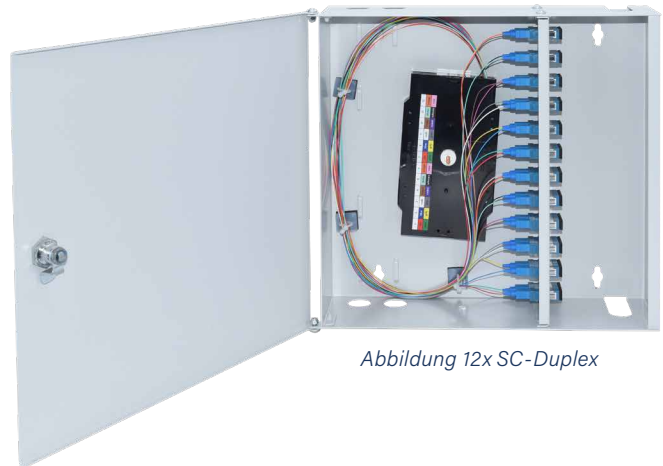

MINI WANDVERTEILER

Bestückt - 6x SC-Duplex E9/125 OS2 - 320 x 290 x 88 mm

EIGENSCHAFTEN:

- Komplett bestückter Spleißverteiler für 6x SC/PC-Duplex Kupplungen und 12 Faserpigtails E9/125 OS2 2 m farbigen Pigtails
- inkl. Spleißkassette (n), Spleißhalter (12-Fach), Abdeckung
- Gehäuse mit Klappdeckel abschließbar RAL 7035, 2 Schüsseln
- 2 Öffnungen mit staubdichten Leisten für ankommende und abgehende Kabel zur Befestigung mit Kabelbinder
- Aufnahme für max. 4 Spleißkassetten

Abbildung 12x SC-Duplex

SPEZIFIKATIONEN

Artikelnummer	5412200121.6
Steckzyklen	1000
Zugbelastbarkeit	90 N
Herstellungsverfahren	geklebt und poliert
Einfügedämpfung (IL)	< 0,25 dB
Rückflussdämpfung (RL)	Typ (RL) (IEC 61300-3-6) > 45 dB
Anwendung	Telekommunikation, CATV, Monitoring, Industry, LAN, WAN, FTTx
Betriebstemperatur	- 40°C bis + 80°C
Standards	ISO/IEC 11801, TIA 568A, IEC 61754-20, CENELEC
Verbindung	Physischer Kontakt
Ferrulenmaterial	Vollkeramik Zirkonia
Steckermaterial	Thermoplastik
Kupplungsmaterial	Polymer, Zirkonia Hülse