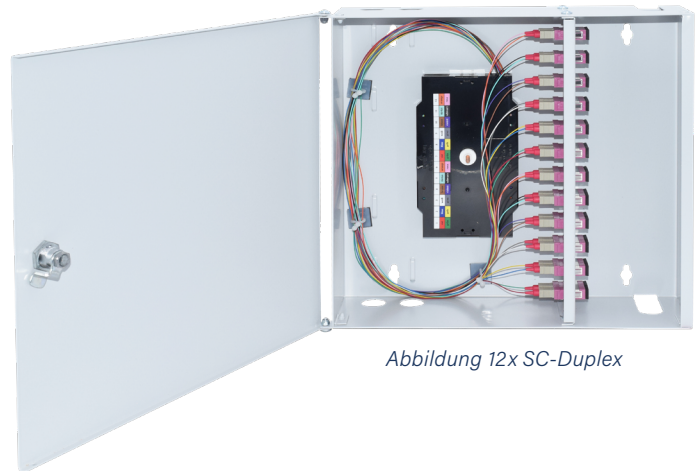

### Bestückt - 6x SC-Duplex G50/125 OM4 - 320 x 290 x 88 mm

#### EIGENSCHAFTEN:

- Komplett bestückter Spleißverteiler für 6x SC/PC-Duplex Kupplungen und 12 Faserpigtails G50/125 OM4 2 m farbigen Pigtails
- inkl. Spleißkassette (n), Spleißhalter (12-Fach), Abdeckung
- Gehäuse mit Klappdeckel abschließbar RAL 7035, 2 Schüsseln
- 2 Öffnungen mit staubdichten Leisten für ankommende und abgehende Kabel zur Befestigung mit Kabelbinder
- Aufnahme für max. 4 Spleißkassetten

Abbildung 12x SC-Duplex

#### SPEZIFIKATIONEN

Artikelnummer	5412200125.6
Steckzyklen	1000
Zugbelastbarkeit	90 N
Herstellungsverfahren	geklebt und poliert
Einfügedämpfung (IL)	< 0,15 dB
Rückflussdämpfung (RL)	Typ (RL) (IEC 61300-3-6) > 30 dB
Anwendung	Telekommunikation, CATV, Monitoring, Industry, LAN, WAN, FTTx
Betriebstemperatur	- 40°C bis + 80°C
Standards	ISO/IEC 11801, TIA 568A, IEC 61754-20, CENELEC
Verbindung	Physischer Kontakt
Ferrulenmaterial	Vollkeramik Zirkonia
Steckermaterial	Thermoplastik
Kupplungsmaterial	Polymer, Zirkonia Hülse