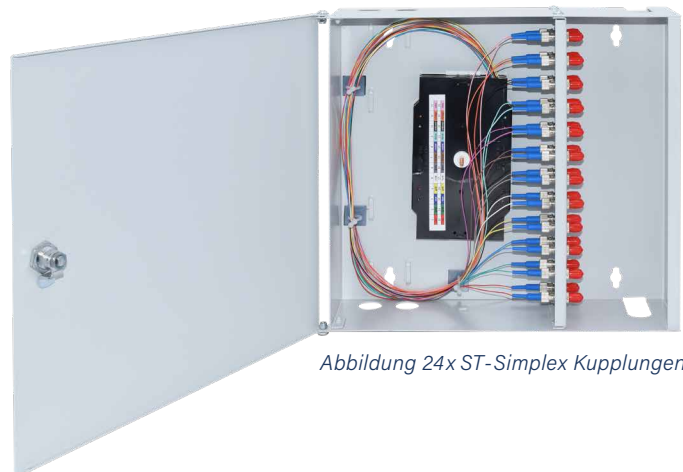

MINI WANDVERTEILER

Bestückt - 6x ST-Simplex E9/125 OS2

320 x 290 x 88 mm

EIGENSCHAFTEN:

- Komplett bestückter Spleißverteiler für 6x ST/PC Sx-Kupplungen Kupplungen und 6 Faserpigtails E9/125 OS2 2 m farbigen Pigtails
- inkl. Spleißkassette (n), Spleißhalter (12-Fach), Abdeckung
- Gehäuse mit Klappdeckel abschließbar RAL 7035, 2 Schüsseln
- 2 Öffnungen mit staubdichten Leisten für ankommende und abgehende Kabel zur Befestigung mit Kabelbinder
- Aufnahme für max. 4 Spleißkassetten

Abbildung 24x ST-Simplex Kupplungen

SPEZIFIKATIONEN

Artikelnummer	5412200101.6
Steckzyklen	1000
Zugbelastbarkeit	90 N
Herstellungsverfahren	geklebt und poliert
Einfügedämpfung (IL)	< 0,25 dB
Rückflussdämpfung (RL)	Typ (RL) (IEC 61300-3-6) > 45 dB
Anwendung	Telekommunikation, CATV, Monitoring, Industry, LAN, WAN, FTTx
Betriebstemperatur	- 40°C bis + 80°C
Standards	ISO/IEC 11801, TIA 568A, IEC 61754-20, CENELEC
Verbindung	Physischer Kontakt
Ferrulenmaterial	Vollkeramik Zirkonia
Steckermaterial	Thermoplastik
Kupplungsmaterial	Polymer, Zirkonia Hülse