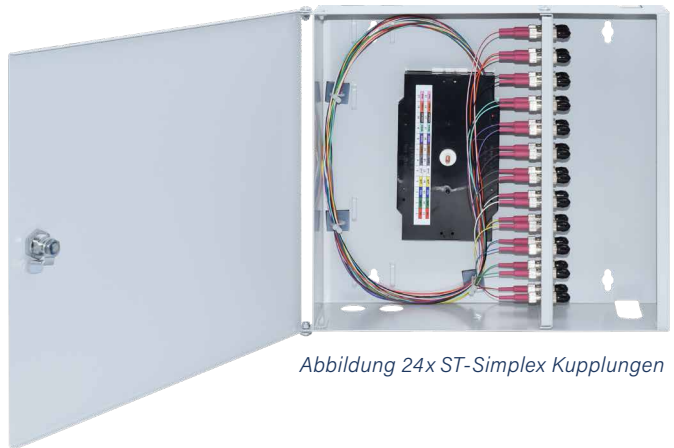

MINI WANDVERTEILER

Bestückt - 6x ST-Simplex G50/125 OM4

320 x 290 x 88 mm

EIGENSCHAFTEN:

- Komplet bestückter Spleißverteiler für 6x ST/PC Sx-Kupplungen und 6 Faserpigtails G50/125 OM4 2 m farbigen Pigtails
- inkl. Spleißkassette (n), Spleißhalter (12-Fach), Abdeckung
- Gehäuse mit Klappdeckel abschließbar RAL 7035, 2 Schüsseln
- 2 Öffnungen mit staubdichten Leisten für ankommende und abgehende Kabel zur Befestigung mit Kabelbinder
- Aufnahme für max. 4 Spleißkassetten

Abbildung 24x ST-Simplex Kupplungen

SPEZIFIKATIONEN

Artikelnummer	5412200105.6
Steckzyklen	1000
Zugbelastbarkeit	90 N
Herstellungsverfahren	geklebt und poliert
Einfügedämpfung (IL)	< 0,15 dB
Rückflussdämpfung (RL)	Typ (RL) (IEC 61300-3-6) > 45 dB
Anwendung	Telekommunikation, CATV, Monitoring, Industry, LAN, WAN, FTTx
Betriebstemperatur	- 40°C bis + 80°C
Standards	ISO/IEC 11801, TIA 568A, IEC 61754-20, CENELEC
Verbindung	Physischer Kontakt
Ferrulenmaterial	Vollkeramik Zirkonia
Steckermaterial	Thermoplastik
Kupplungsmaterial	Polymer, Zirkonia Hülse