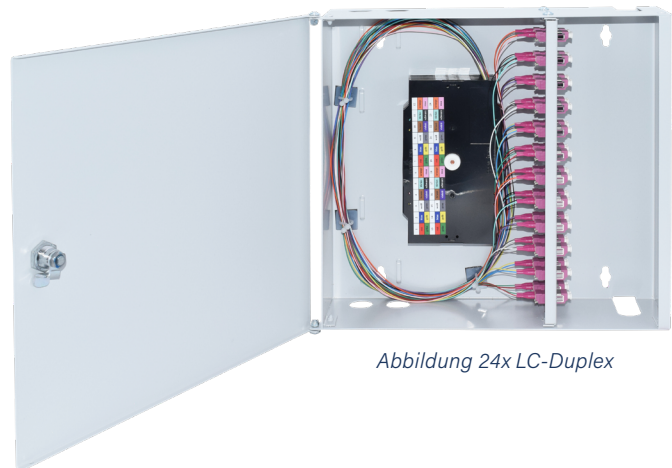

MINI WANDVERTEILER

Bestückt - 8x LC-Duplex G50/125 OM4 - 320 x 290 x 88 mm

EIGENSCHAFTEN:

- Komplett bestückter Spleißverteiler für 8x LC/PC-Duplex Kupplungen und 16 Faserpigtails G50/125 OM4 2 m farbigen Pigtails
- inkl. Spleißkassette (n), Spleißhalter (12-Fach), Abdeckung
- Gehäuse mit Klappdeckel abschließbar RAL 7035, 2 Schüsseln
- 2 Öffnungen mit staubdichten Leisten für ankommende und abgehende Kabel zur Befestigung mit Kabelbinder
- Aufnahme für max. 4 Spleißkassetten

Abbildung 24x LC-Duplex

SPEZIFIKATIONEN

Artikelnummer	5412200175.8
Steckzyklen	1000
Zugbelastbarkeit	90 N
Herstellungsverfahren	geklebt und poliert
Einfügedämpfung (IL)	< 0,15 dB
Rückflussdämpfung (RL)	Typ (RL) (IEC 61300-3-6) > 30 dB
Anwendung	Telekommunikation, CATV, Monitoring, Industry, LAN, WAN, FTTx
Betriebstemperatur	- 40°C bis + 80°C
Standards	ISO/IEC 11801, TIA 568A, IEC 61754-20, CENELEC
Verbindung	Physischer Kontakt
Ferrulenmaterial	Vollkeramik Zirkonia
Steckermaterial	Thermoplastik
Kupplungsmaterial	Polymer, Zirkonia Hülse