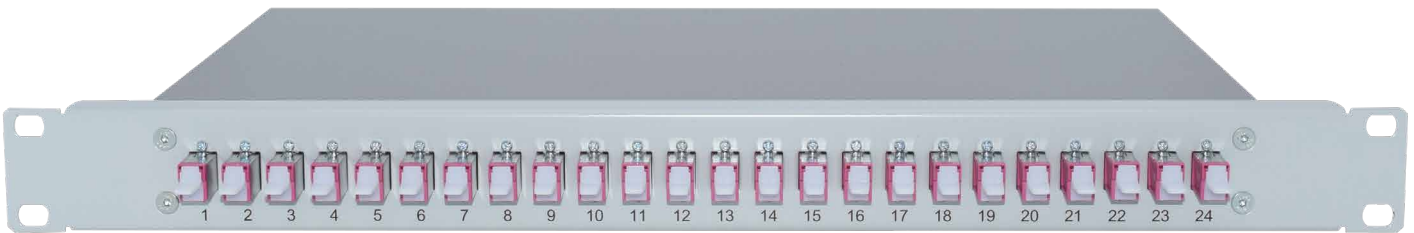

## 19" SPLEISSBOX, ALU GEHÄUSE

### 24x E2000/PC R&M-Simplex Kupplungen erikaviolett + 24x Pigtails G50/125 OM4

#### EIGENSCHAFTEN:

- Komplett bestückte Spleißbox bzw. ähnlich für 24x E2000/PC R&M-Simplex Kupplungen und 24 Faserpigtails G50/125 OM4  
2 m farbigen Pigtails
- Spleißbox Festeinbau, Aluminium 1HE, 483 x 44,5 x 244 mm, Grundgehäuse Aluminium 1,5 mm
- Beschriftung: Siebdruck schwarz mit Ziffern
- Mit Aufnahmebolzen für Kassetten sowie Verdrehsicherung durch Perforation
- Kabeleingang rückseitig gerade für je 1 Stück PG16 Verschraubung links und rechts
- 1x Spleisskassette, 1x Spleisshalter (12-fach), 1x Abdeckung, 1x PG

#### SPEZIFIKATIONEN

Artikelnummer	5111200145.24
Steckzyklen	1000
Einfügedämpfung (IL)	< 0,15 dB
Rückflusdämpfung (RL)	Typ (RL) (IEC 61300-3-6) > 45 dB
Zugbelastbarkeit	90 N
Betriebstemperatur	-40°C bis +80°C
Herstellungsverfahren	geklebt und poliert
Verbindung	Physischer Kontakt
Standards	ISO/IEC 11801, TIA 568A, IEC 61754-20, CENELEC
Ferrulenmaterial	Vollkeramik Zirkonia
Steckermaterial	Thermoplastik
Kupplungsmaterial	Polymer, Zirkonia Hülse