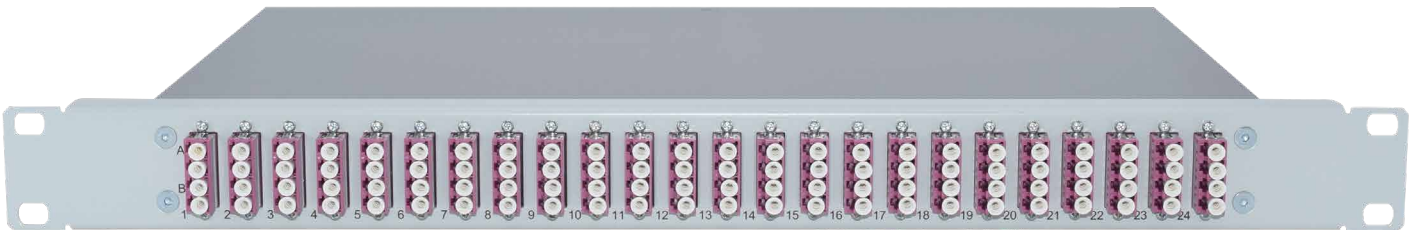

19" SPLEISSBOX, ALU GEHÄUSE 24x LC/PC-Quad Kupplungen erikaviolett + 96x Pigtails G50/125 OM4

EIGENSCHAFTEN:

- Komplett bestückte Spleißbox bzw. ähnlich für 24x LC/PC-Quad Kupplungen und 96 Faserpigtails G50/125 OM4 2 m farbigen Pigtails
- Spleißbox Festeinbau, Aluminium 1HE, 483 x 44,5 x 244 mm, Grundgehäuse Aluminium 1,5 mm
- Beschriftung: Siebdruck schwarz mit Ziffern
- Mit Aufnahmebolzen für Kassetten sowie Verdrehsicherung durch Perforation
- Kabeleingang rückseitig gerade für je 1 Stück PG16 Verschraubung links und rechts
- 1x Spleisskassette, 1x Spleisshalter (12-fach), 1x Abdeckung, 1x PG

SPEZIFIKATIONEN

Artikelnummer	5111200215.24
Steckzyklen	1000
Einfügedämpfung (IL)	< 0,15 dB
Rückflusdämpfung (RL)	Typ (RL) (IEC 61300-3-6) > 45 dB
Zugbelastbarkeit	90 N
Betriebstemperatur	-40°C bis +80°C
Herstellungsverfahren	geklebt und poliert
Verbindung	Physischer Kontakt
Standards	ISO/IEC 11801, TIA 568A, IEC 61754-20, CENELEC
Ferrulenmaterial	Vollkeramik Zirkonia
Steckermaterial	Thermoplastik
Kupplungsmaterial	Polymer, Zirkonia Hülse