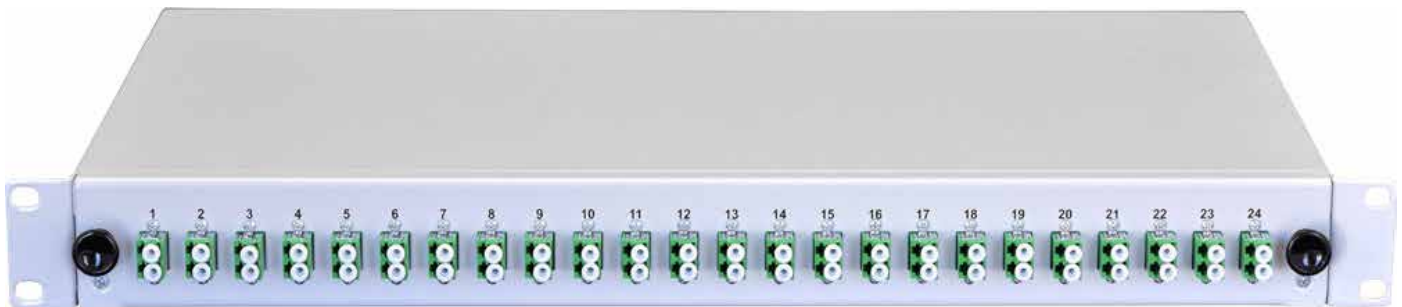

19" SPLEISSBOX 24x LC/APC-Duplex Kupplungen grün + 48x Pigtails E9/125 OS2 farbig nach DIN VDE 0888

EIGENSCHAFTEN:

- Komplette bestückte Spleißbox bzw. ähnlich für 24x LC/APC-Duplex Kupplungen und 48 Faserpigtails E9/125 OS2 2m farbigen Pigtails
- Spleißbox Festeinbau, Stahl, 1HE, RAL7035, 483 x 44,5 x 244 mm, Stahlblech 1,5 mm
- 4x Spleißkassette, 4x Spleißhalter (12-fach), 1x Abdeckung, 1x PG

SPEZIFIKATIONEN

Artikelnummer	5112200231.24
Steckzyklen	1000
Einfügedämpfung (IL)	< 0,25 dB
Rückflusdämpfung (RL)	Typ (RL) (IEC 61300-3-6) > 30 dB
Zugbelastbarkeit	90 N
Betriebstemperatur	-40°C bis +80°C
Herstellungsverfahren	geklebt und poliert
Verbindung	Physischer Kontakt
Standards	ISO/IEC 11801, TIA 568A, IEC 61754-20, CENELEC
Ferrulenmaterial	Vollkeramik Zirkonia
Steckermaterial	Thermoplastik
Kupplungsmaterial	Polymer, Zirkonia Hülse