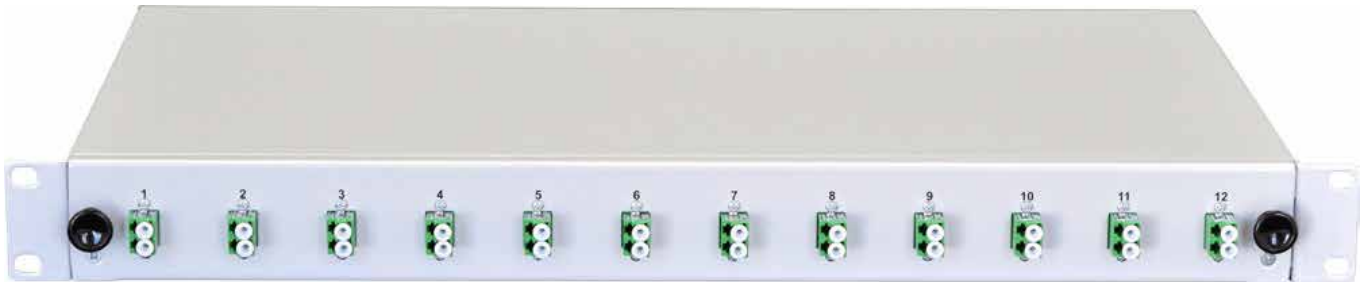

## 19" SPLEISSBOX 12x LC/APC-Duplex Kupplungen grün + 24x Pigtails E9/125 OS2 farbig nach DIN VDE 0888

### EIGENSCHAFTEN:

- Komplett bestückte Spleißbox bzw. ähnlich für 12x LC/APC-Duplex Kupplungen und 24 Faserpigtails E9/125 OS2 2 m farbigen Pigtails
- Spleißbox Schublade, Stahl, 1HE, RAL7035, 483x44,5x244 mm, Stahlblech 1,5 mm
- 2x Spleißkassette, 2x Spleißhalter (12-fach), 1x Abdeckung, 1x PG

### SPEZIFIKATIONEN

Artikelnummer	5122200231.12
Steckzyklen	1000
Einfügedämpfung (IL)	< 0,25 dB
Rückflusdämpfung (RL)	Typ (RL) (IEC 61300-3-6) > 30 dB
Zugbelastbarkeit	90 N
Betriebstemperatur	-40°C bis +80°C
Herstellungsverfahren	geklebt und poliert
Verbindung	Physischer Kontakt
Standards	ISO/IEC 11801, TIA 568A, IEC 61754-20, CENELEC
Ferrulenmaterial	Vollkeramik Zirkonia
Steckermaterial	Thermoplastik
Kupplungsmaterial	Polymer, Zirkonia Hülse