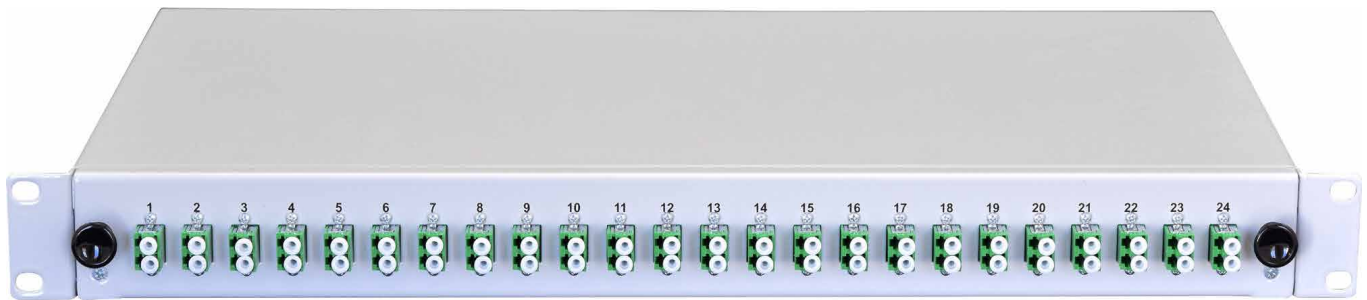

19" SPLEISSBOX 24x LC/APC-Duplex Kupplungen grün + 48x Pigtails E9/125 OS2 farbig nach DIN VDE 0888

EIGENSCHAFTEN:

- Komplette bestückte Spleißbox bzw. ähnlich für 24x LC/APC-Duplex Kupplungen und 48 Faserpigtails E9/125 OS2 2m farbigen Pigtails
- Spleißbox Schublade, Stahl, 1HE, RAL7035, 483x44,5x244 mm, Stahlblech 1,5 mm
- 4x Spleißkassette, 4x Spleißhalter (12-fach), 1x Abdeckung, 1x PG

SPEZIFIKATIONEN

| | |
|-----------------------|--|
| Artikelnummer | 5122200231.24 |
| Steckzyklen | 1000 |
| Einfügedämpfung (IL) | < 0,25 dB |
| Rückflusdämpfung (RL) | Typ (RL) (IEC 61300-3-6) > 30 dB |
| Zugbelastbarkeit | 90 N |
| Betriebstemperatur | -40°C bis +80°C |
| Herstellungsverfahren | geklebt und poliert |
| Verbindung | Physischer Kontakt |
| Standards | ISO/IEC 11801, TIA 568A, IEC 61754-20, CENELEC |
| Ferrulenmaterial | Vollkeramik Zirkonia |
| Steckermaterial | Thermoplastik |
| Kupplungsmaterial | Polymer, Zirkonia Hülse |