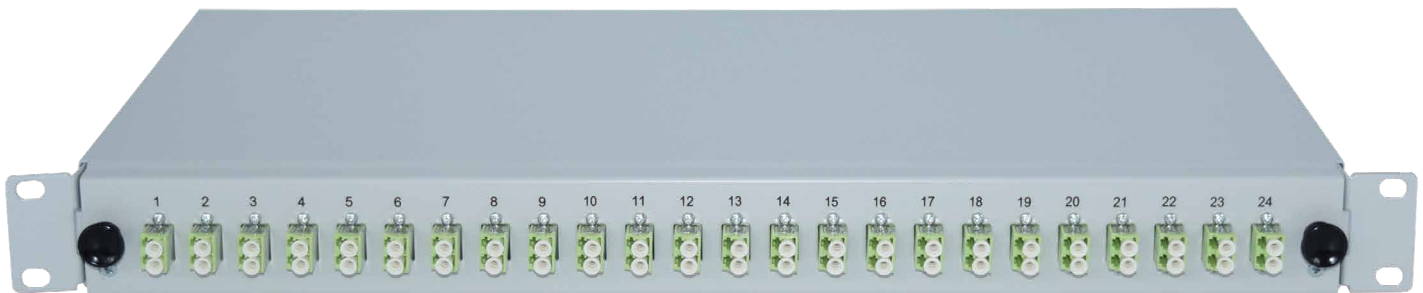

19" SPLEISSBOX

24x LC/PC-Duplex Kupplungen limettengrün + 48x Pigtails G50/125 OM5 farblich nach DIN VDE 0888

EIGENSCHAFTEN:

- Komplette bestückte Spleißbox bzw. ähnlich für 24x LC-Duplex Kupplungen und 48 Faserpigtails G50/125 OM5 2 m farbigen Pigtails
- Spleißbox Schubladenauszug, Stahl, 1HE, RAL7035, 483 x 44,5 x 244 mm, Stahlblech 1,5 mm
- 4x Spleißkassette, 4x Spleißhalter (12-fach), 1x Abdeckung, 1x PG

SPEZIFIKATIONEN

Artikelnummer	51221001713.24
Steckzyklen	1000
Einfügedämpfung (IL)	< 0,15 dB
Rückflusdämpfung (RL)	Typ (RL) (IEC 61300-3-6) > 30 dB
Zugbelastbarkeit	90 N
Betriebstemperatur	-40°C bis +80°C
Herstellungsverfahren	geklebt und poliert
Verbindung	Physischer Kontakt
Standards	ISO/IEC 11801, TIA 568A, IEC 61754-20, CENELEC
Ferrulenmaterial	Vollkeramik Zirkonia
Steckermaterial	Thermoplastik
Kupplungsmaterial	Polymer, Zirkonia Hülse