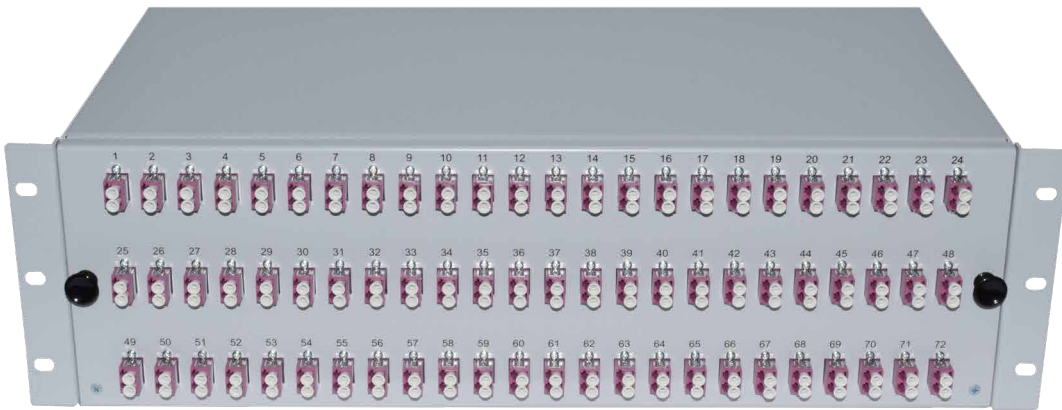

19" SPLEISSBOX 3HE - Schublade 72x LC/PC-Duplex G50/125 OM4

EIGENSCHAFTEN:

- Komplett bestückte Spleißbox bzw. ähnlich für 72x LC/PC-Duplex Kupplungen und 144 Faserpigtails G50/125 OM4 2 m farbigen Pigtails
- Spleißbox Schublade, Stahl, 3HE, RAL7035, 483 x 89 x 244 mm, Stahlblech 1,5 mm
- 12x Spleißkassette, 12x Spleißhalter, 1x Abdeckung, 1x PG, Spleißhalter für 12 Spleiße

SPEZIFIKATIONEN

Artikelnummer	5322200175.72
Steckzyklen	1000
Einfügedämpfung (IL)	< 0,25 dB
Rückflusdämpfung (RL)	Typ (RL) (IEC 61300-3-6) > 30 dB
Zugbelastbarkeit	90 N
Betriebstemperatur	-40°C bis +80°C
Herstellungsverfahren	geklebt und poliert
Verbindung	Physischer Kontakt
Standards	ISO/IEC 11801, TIA 568A, IEC 61754-20, CENELEC
Ferrulenmaterial	Vollkeramik Zirkonia
Steckermaterial	Thermoplastik
Kupplungsmaterial	Polymer, Zirkonia Hülse