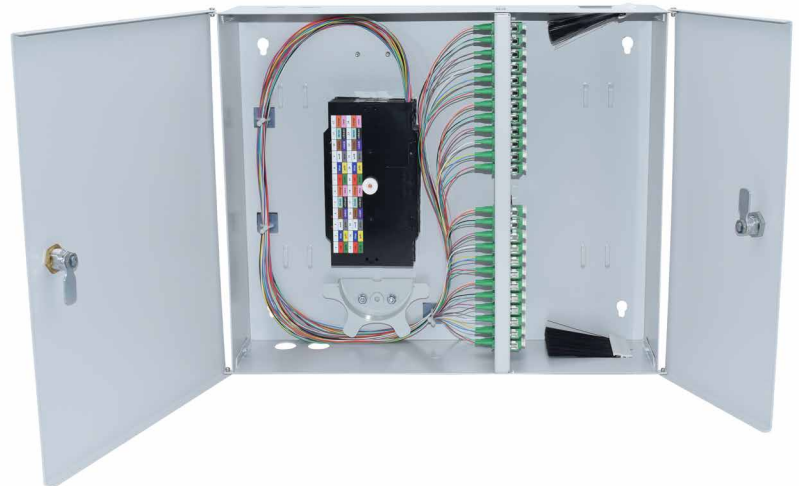

WANDVERTEILER

Bestückt - 12x LC/APC-Duplex E9/125 OS2 - 430 x 330 x 100 mm

EIGENSCHAFTEN:

- Komplett bestückter Spleißverteiler für 12x LC/APC-Duplex Kupplungen und 24 Faserpigtails E9/125 OS2 2 m farbigen Pigtails
- Gehäuse mit zwei Schwenktüren, abschließbar, 2 verschiedene Schlösser mit je 2 Schlüssel
- Mit je 2 Kabeleinführungsöffnungen oben und unten für PG16 und 2 Kabeleinführungsöffnungen mit Dichtungsleiste
- Zusätzliche Zugentlastungsklemmen und Führungen für Faser- und Kabelablage zur Befestigung mit Kabelbindern

SPEZIFIKATIONEN

Artikelnummer	5912200231.12
Steckzyklen	1000
Zugbelastbarkeit	90 N
Herstellungsverfahren	geklebt und poliert
Einfügedämpfung (IL)	< 0,25 dB
Rückflussdämpfung (RL)	Typ (RL) (IEC 61300-3-6) > 30 dB
Anwendung	Telekommunikation, CATV, Monitoring, Industry, LAN, WAN, FTTx
Betriebstemperatur	- 40°C bis + 80°C
Standards	ISO/IEC 11801, TIA 568A, IEC 61754-20, CENELEC
Verbindung	Physischer Kontakt
Ferrulenmaterial	Vollkeramik Zirkonia
Steckermaterial	Thermoplastik
Kupplungsmaterial	Polymer, Zirkonia Hülse