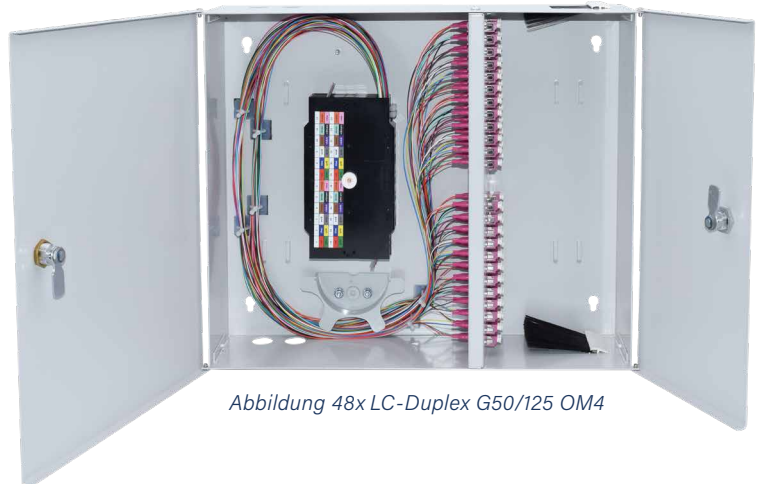

WANDVERTEILER

Bestückt - 12x LC-Duplex G50/125 OM4 - 430 x 330 x 100 mm

EIGENSCHAFTEN:

- Komplett bestückter Spleißverteiler für 12x LC/PC-Duplex Kupplungen und 24 Faserpigtails G50/125 OM4 2 m farbigen Pigtails
- Gehäuse mit zwei Schwenktüren, abschließbar, 2 verschiedene Schlösser mit je 2 Schlüssel
- Mit je 2 Kabeleinführungsöffnungen oben und unten für PG16 und 2 Kabeleinführungsöffnungen mit Dichtungseiste
- Zusätzliche Zugentlastungsklemmen und Führungen für Faser- und Kabelablage zur Befestigung mit Kabelbindern

Abbildung 48x LC-Duplex G50/125 OM4

SPEZIFIKATIONEN

Artikelnummer	5912200175.12
Steckzyklen	1000
Zugbelastbarkeit	90 N
Herstellungsverfahren	geklebt und poliert
Einfügedämpfung (IL)	< 0,15 dB
Rückflussdämpfung (RL)	Typ (RL) (IEC 61300-3-6) > 30 dB
Anwendung	Telekommunikation, CATV, Monitoring, Industry, LAN, WAN, FTTx
Betriebstemperatur	- 40°C bis + 80°C
Standards	ISO/IEC 11801, TIA 568A, IEC 61754-20, CENELEC
Verbindung	Physischer Kontakt
Ferrulenmaterial	Vollkeramik Zirkonia
Steckermaterial	Thermoplastik
Kupplungsmaterial	Polymer, Zirkonia Hülse