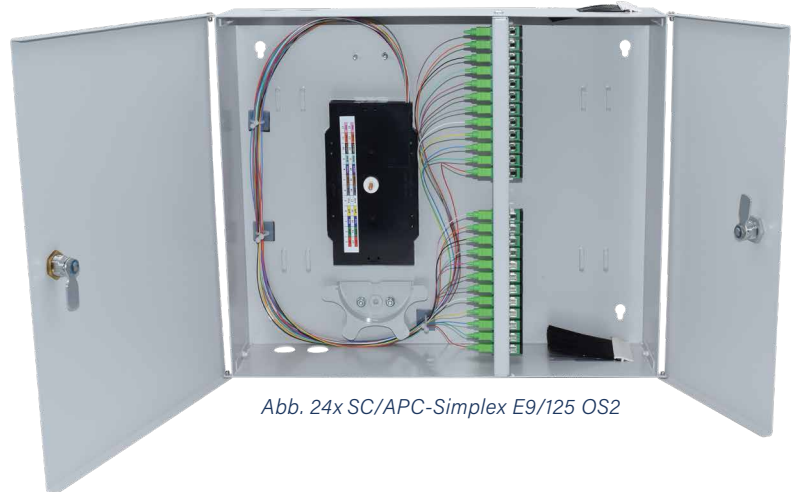

WANDVERTEILER

Bestückt - 12x SC/APC-Simplex E9/125 OS2

430 x 330 x 100 mm

EIGENSCHAFTEN:

- Komplett bestückter Spleißverteiler für 12x SC/APC Sx-Kupplungen und 12 Faserpigtails E9/125 OS2 2 m farbigen Pigtails
- Gehäuse mit zwei Schwenktüren, abschließbar, 2 verschiedene Schlösser mit je 2 Schlüssel
- Mit je 2 Kabeleinführungsöffnungen oben und unten für PG16 und 2 Kabeleinführungsöffnungen mit Dichtungsleiste
- Zusätzliche Zugentlastungsklemmen und Führungen für Faser- und Kabelablage zur Befestigung mit Kabelbindern

Abb. 24x SC/APC-Simplex E9/125 OS2

SPEZIFIKATIONEN

Artikelnummer	5912200311.12
Steckzyklen	1000
Zugbelastbarkeit	90 N
Herstellungsverfahren	geklebt und poliert
Einfügedämpfung (IL)	< 0,25 dB
Rückflusdämpfung (RL)	Typ (RL) (IEC 61300-3-6) > 60 dB
Anwendung	Telekommunikation, CATV, Monitoring, Industry, LAN, WAN, FTTx
Betriebstemperatur	- 40°C bis + 80°C
Standards	ISO/IEC 11801, TIA 568A, IEC 61754-20, CENELEC
Verbindung	Physischer Kontakt
Ferrulenmaterial	Vollkeramik Zirkonia
Steckermaterial	Thermoplastik
Kupplungsmaterial	Polymer, Zirkonia Hülse