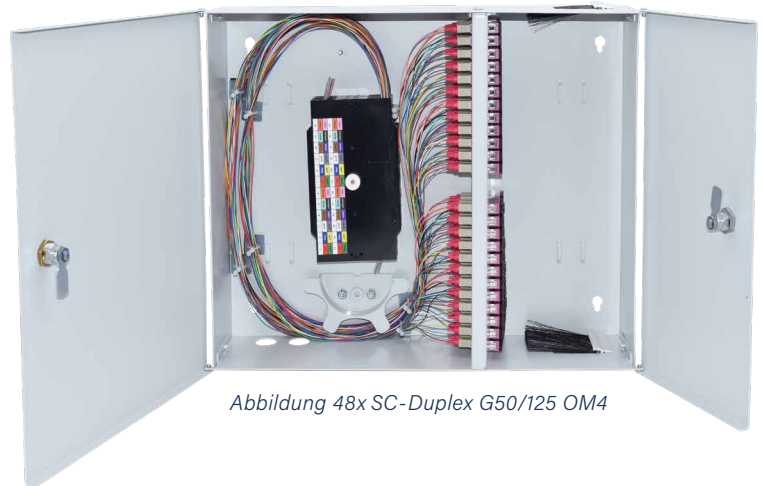

WANDVERTEILER

Bestückt - 12x SC-Duplex G50/125 OM4 - 430 x 330 x 100 mm

EIGENSCHAFTEN:

- Komplett bestückter Spleißverteiler für 12x SC/PC-Duplex Kupplungen und 24 Faserpigtails G50/125 OM4 2 m farbigen Pigtails
- Gehäuse mit zwei Schwenktüren, abschließbar, 2 verschiedene Schlösser mit je 2 Schlüssel
- Mit je 2 Kabeleinführungsöffnungen oben und unten für PG16 und 2 Kabeleinführungsöffnungen mit Dichtungsleiste
- Zusätzliche Zugentlastungsklemmen und Führungen für Faser- und Kabelablage zur Befestigung mit Kabelbindern

Abbildung 48x SC-Duplex G50/125 OM4

SPEZIFIKATIONEN

Artikelnummer	5912200125.12
Steckzyklen	1000
Zugbelastbarkeit	90 N
Herstellungsverfahren	geklebt und poliert
Einfügedämpfung (IL)	< 0,15 dB
Rückflussdämpfung (RL)	Typ (RL) (IEC 61300-3-6) > 30 dB
Anwendung	Telekommunikation, CATV, Monitoring, Industry, LAN, WAN, FTTx
Betriebstemperatur	- 40°C bis + 80°C
Standards	ISO/IEC 11801, TIA 568A, IEC 61754-20, CENELEC
Verbindung	Physischer Kontakt
Ferrulenmaterial	Vollkeramik Zirkonia
Steckermaterial	Thermoplastik
Kupplungsmaterial	Polymer, Zirkonia Hülse