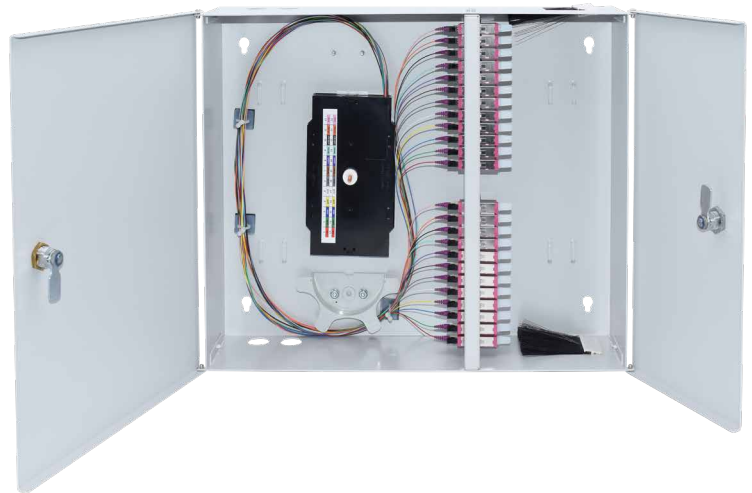

## WANDVERTEILER

Bestückt - 24x E2000 R&M Simplex G50/125 OM4

430 x 330 x 100 mm

### EIGENSCHAFTEN:

- Komplett bestückter Spleißverteiler für 24x E2000/PC-R&M Simplex-Kupplungen und 24 Faserpigtails G50/125 OM4  
2 m farbigen Pigtails
- Gehäuse mit zwei Schwenktüren, abschließbar, 2 verschiedene Schlösser mit je 2 Schlüssel
- Mit je 2 Kabeleinführungsöffnungen oben und unten für PG16 und 2 Kabeleinführungsöffnungen mit Dichtungseiste
- Zusätzliche Zugentlastungsklemmen und Führungen für Faser- und Kabelablage zur Befestigung mit Kabelbindern

### SPEZIFIKATIONEN

Artikelnummer	5912200145.24
Steckzyklen	1000
Zugbelastbarkeit	90 N
Herstellungsverfahren	geklebt und poliert
Einfügedämpfung (IL)	< 0,15 dB
Rückflusdämpfung (RL)	Typ (RL) (IEC 61300-3-6) >30 dB
Anwendung	Telekommunikation, CATV, Monitoring, Industry, LAN, WAN, FTTx
Betriebstemperatur	- 40°C bis + 80°C
Standards	ISO/IEC 11801, TIA 568A, IEC 61754-20, CENELEC
Verbindung	Physischer Kontakt
Ferrulenmaterial	Vollkeramik Zirkonia
Steckermaterial	Thermoplastik
Kupplungsmaterial	Polymer, Zirkonia Hülse