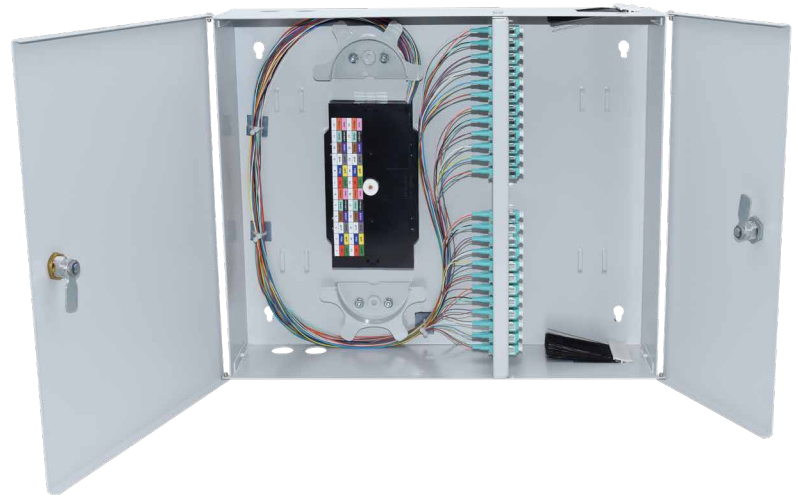

## WANDVERTEILER

### Bestückt - 24x LC-Duplex G50/125 OM3 - 430 x 330 x 100 mm

#### EIGENSCHAFTEN:

- Komplett bestückter Spleißverteiler bzw. ähnlich für 24x LC/PC-Duplex Kupplungen und 48 Faserpigtails G50/125 OM3 2 m farbigen Pigtails
- Gehäuse mit zwei Schwenktüren, abschließbar, 2 verschiedene Schlösser mit je 2 Schlüssel
- Mit je 2 Kabeleinführungsöffnungen oben und unten für PG16 und 2 Kabeleinführungsöffnungen mit Dichtungsleiste
- Zusätzliche Zugentlastungsklemmen und Führungen für Faser- und Kabelablage zur Befestigung mit Kabelbindern

#### SPEZIFIKATIONEN

Artikelnummer	5912200174.24
Steckzyklen	1000
Zugbelastbarkeit	90 N
Herstellungsverfahren	geklebt und poliert
Einfügedämpfung (IL)	< 0,15 dB
Rückflussdämpfung (RL)	Typ (RL) (IEC 61300-3-6) > 30 dB
Anwendung	Telekommunikation, CATV, Monitoring, Industry, LAN, WAN, FTTx
Betriebstemperatur	- 40°C bis + 80°C
Standards	ISO/IEC 11801, TIA 568A, IEC 61754-20, CENELEC
Verbindung	Physischer Kontakt
Ferrulenmaterial	Vollkeramik Zirkonia
Steckermaterial	Thermoplastik
Kupplungsmaterial	Polymer, Zirkonia Hülse