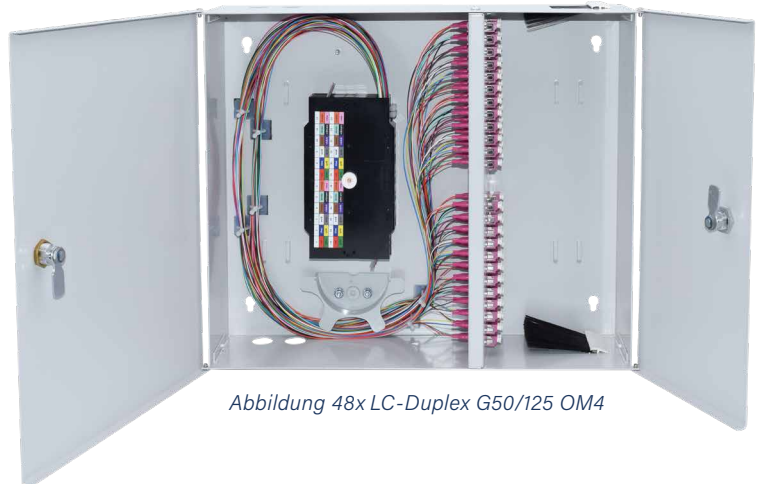

WANDVERTEILER

Bestückt - 24x LC-Duplex G50/125 OM4 - 430 x 330 x 100 mm

EIGENSCHAFTEN:

- Komplett bestückter Spleißverteiler für 24x LC/PC-Duplex Kupplungen und 48 Faserpigtails G50/125 OM4 2 m farbigen Pigtails
- Gehäuse mit zwei Schwenktüren, abschließbar, 2 verschiedene Schlösser mit je 2 Schlüssel
- Mit je 2 Kabeleinführungsöffnungen oben und unten für PG16 und 2 Kabeleinführungsöffnungen mit Dichtungseiste
- Zusätzliche Zugentlastungsklemmen und Führungen für Faser- und Kabelablage zur Befestigung mit Kabelbindern

Abbildung 48x LC-Duplex G50/125 OM4

SPEZIFIKATIONEN

Artikelnummer	5912200175.24
Steckzyklen	1000
Zugbelastbarkeit	90 N
Herstellungsverfahren	geklebt und poliert
Einfügedämpfung (IL)	< 0,15 dB
Rückflussdämpfung (RL)	Typ (RL) (IEC 61300-3-6) > 30 dB
Anwendung	Telekommunikation, CATV, Monitoring, Industry, LAN, WAN, FTTx
Betriebstemperatur	- 40°C bis + 80°C
Standards	ISO/IEC 11801, TIA 568A, IEC 61754-20, CENELEC
Verbindung	Physischer Kontakt
Ferrulenmaterial	Vollkeramik Zirkonia
Steckermaterial	Thermoplastik
Kupplungsmaterial	Polymer, Zirkonia Hülse