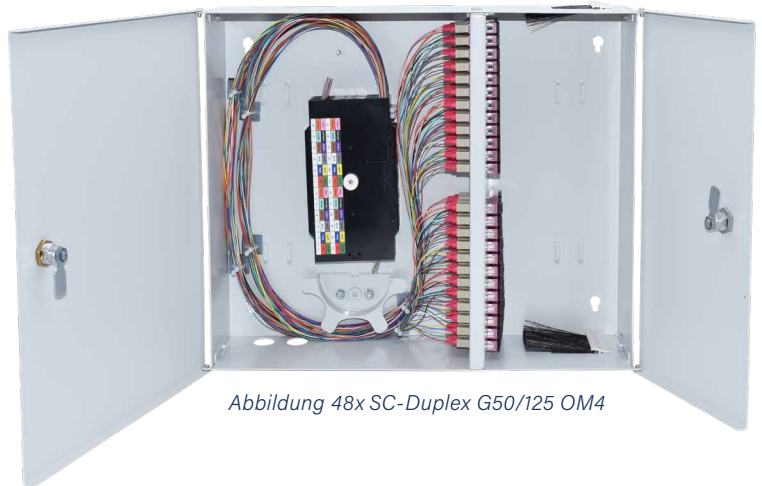

WANDVERTEILER

Bestückt - 24x SC-Duplex G50/125 OM4 - 430 x 330 x 100 mm

EIGENSCHAFTEN:

- Komplett bestückter Spleißverteiler für 24x SC/PC-Duplex Kupplungen und 48 Faserpigtails G50/125 OM4 2 m farbigen Pigtails
- Gehäuse mit zwei Schwenktüren, abschließbar, 2 verschiedene Schlösser mit je 2 Schlüssel
- Mit je 2 Kabeleinführungsöffnungen oben und unten für PG16 und 2 Kabeleinführungsöffnungen mit Dichtungsleiste
- Zusätzliche Zugentlastungsklemmen und Führungen für Faser- und Kabelablage zur Befestigung mit Kabelbindern

Abbildung 48x SC-Duplex G50/125 OM4

SPEZIFIKATIONEN

Artikelnummer	5912200125.24
Steckzyklen	1000
Zugbelastbarkeit	90 N
Herstellungsverfahren	geklebt und poliert
Einfügedämpfung (IL)	< 0,15 dB
Rückflussdämpfung (RL)	Typ (RL) (IEC 61300-3-6) > 30 dB
Anwendung	Telekommunikation, CATV, Monitoring, Industry, LAN, WAN, FTTx
Betriebstemperatur	- 40°C bis + 80°C
Standards	ISO/IEC 11801, TIA 568A, IEC 61754-20, CENELEC
Verbindung	Physischer Kontakt
Ferrulenmaterial	Vollkeramik Zirkonia
Steckermaterial	Thermoplastik
Kupplungsmaterial	Polymer, Zirkonia Hülse