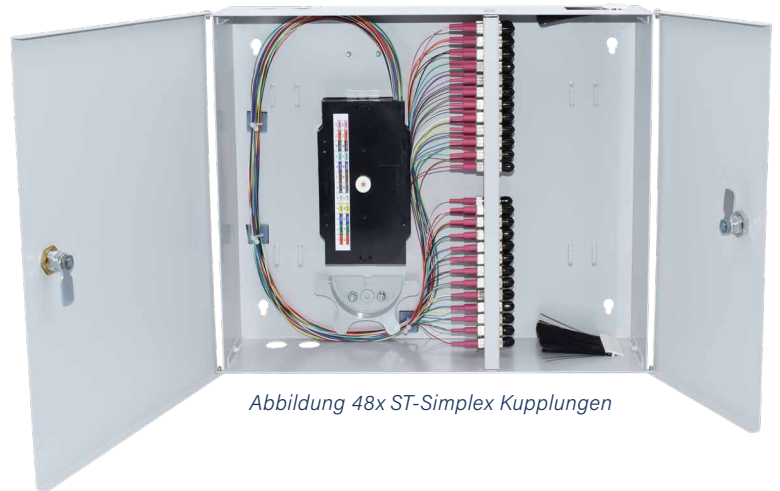

WANDVERTEILER

Bestückt - 24x ST-Simplex G50/125 OM4

430 x 330 x 100 mm

EIGENSCHAFTEN:

- Komplett bestückter Spleißverteiler für 24x ST/PC Sx-Kupplungen und 24 Faserpigtails G50/125 OM4 2 m farbigen Pigtails
- Gehäuse mit zwei Schwenktüren, abschließbar, 2 verschiedene Schlösser mit je 2 Schlüssel
- Mit je 2 Kabeleinführungsöffnungen oben und unten für PG16 und 2 Kabeleinführungsöffnungen mit Dichtungsleiste
- Zusätzliche Zugentlastungsklemmen und Führungen für Faser- und Kabelablage zur Befestigung mit Kabelbindern

Abbildung 48x ST-Simplex Kupplungen

SPEZIFIKATIONEN

Artikelnummer	5912200105.24
Steckzyklen	1000
Zugbelastbarkeit	90 N
Herstellungsverfahren	geklebt und poliert
Einfügedämpfung (IL)	< 0,15 dB
Rückflussdämpfung (RL)	Typ (RL) (IEC 61300-3-6) > 45 dB
Anwendung	Telekommunikation, CATV, Monitoring, Industry, LAN, WAN, FTTx
Betriebstemperatur	- 40°C bis + 80°C
Standards	ISO/IEC 11801, TIA 568A, IEC 61754-20, CENELEC
Verbindung	Physischer Kontakt
Ferrulenmaterial	Vollkeramik Zirkonia
Steckermaterial	Thermoplastik
Kupplungsmaterial	Polymer, Zirkonia Hülse