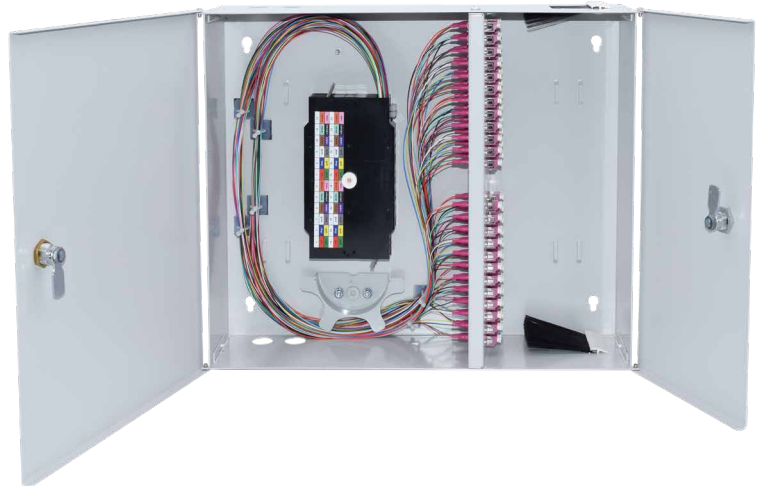

WANDVERTEILER

Bestückt - 48x LC-Duplex G50/125 OM4 - 430 x 330 x 100 mm

EIGENSCHAFTEN:

- Komplett bestückter Spleißverteiler für 48x LC/PC-Duplex Kupplungen und 96 Faserpigtails G50/125 OM4 2 m farbigen Pigtails
- Gehäuse mit zwei Schwenktüren, abschließbar, 2 verschiedene Schlösser mit je 2 Schlüssel
- Mit je 2 Kabeleinführungsöffnungen oben und unten für PG16 und 2 Kabeleinführungsöffnungen mit Dichtungsleiste
- Zusätzliche Zugentlastungsklemmen und Führungen für Faser- und Kabelablage zur Befestigung mit Kabelbindern

SPEZIFIKATIONEN

Artikelnummer	5912200175.48
Steckzyklen	1000
Zugbelastbarkeit	90 N
Herstellungsverfahren	geklebt und poliert
Einfügedämpfung (IL)	< 0,15 dB
Rückflussdämpfung (RL)	Typ (RL) (IEC 61300-3-6) > 30 dB
Anwendung	Telekommunikation, CATV, Monitoring, Industry, LAN, WAN, FTTx
Betriebstemperatur	- 40°C bis + 80°C
Standards	ISO/IEC 11801, TIA 568A, IEC 61754-20, CENELEC
Verbindung	Physischer Kontakt
Ferrulenmaterial	Vollkeramik Zirkonia
Steckermaterial	Thermoplastik
Kupplungsmaterial	Polymer, Zirkonia Hülse