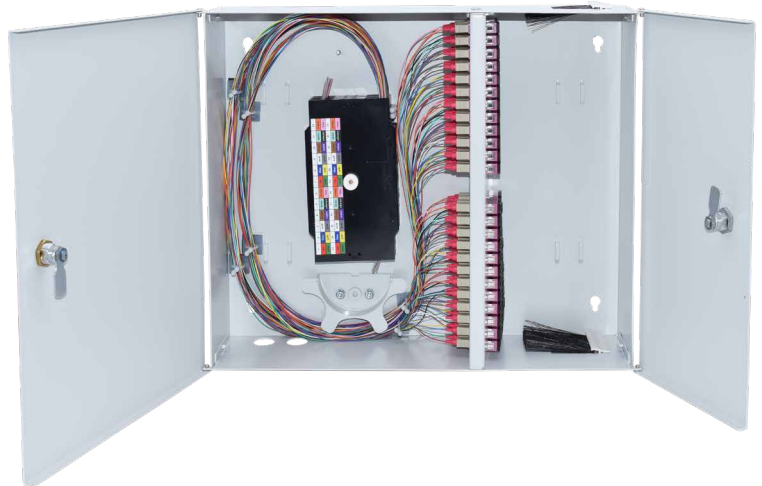

WANDVERTEILER

Bestückt - 48x SC-Duplex G50/125 OM4 - 430 x 330 x 100 mm

EIGENSCHAFTEN:

- Komplett bestückter Spleißverteiler für 48x SC/PC-Duplex Kupplungen und 96 Faserpigtails G50/125 OM4 2 m farbigen Pigtails
- Gehäuse mit zwei Schwenktüren, abschließbar, 2 verschiedene Schlösser mit je 2 Schlüssel
- Mit je 2 Kabeleinführungsöffnungen oben und unten für PG16 und 2 Kabeleinführungsöffnungen mit Dichtungsleiste
- Zusätzliche Zugentlastungsklemmen und Führungen für Faser- und Kabelablage zur Befestigung mit Kabelbindern

SPEZIFIKATIONEN

Artikelnummer	5912200125.48
Steckzyklen	1000
Zugbelastbarkeit	90 N
Herstellungsverfahren	geklebt und poliert
Einfügedämpfung (IL)	< 0,15 dB
Rückflusdämpfung (RL)	Typ (RL) (IEC 61300-3-6) > 30 dB
Anwendung	Telekommunikation, CATV, Monitoring, Industry, LAN, WAN, FTTx
Betriebstemperatur	- 40°C bis + 80°C
Standards	ISO/IEC 11801, TIA 568A, IEC 61754-20, CENELEC
Verbindung	Physischer Kontakt
Ferrulenmaterial	Vollkeramik Zirkonia
Steckermaterial	Thermoplastik
Kupplungsmaterial	Polymer, Zirkonia Hülse